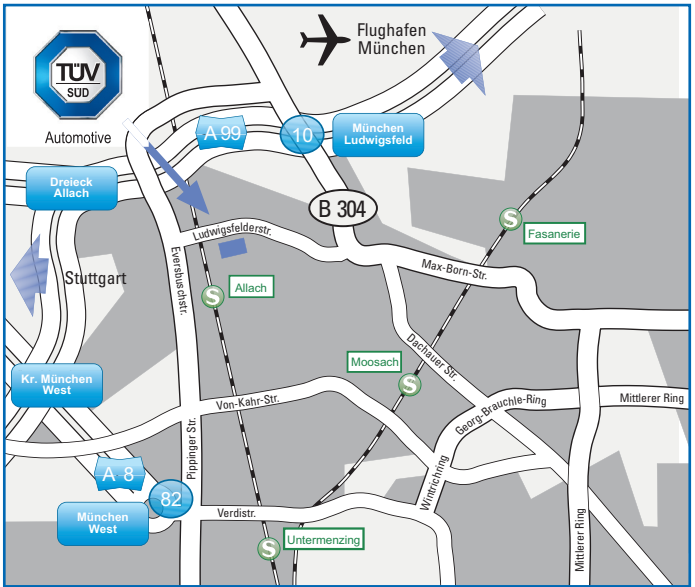

Automotive

Mehr Sicherheit.
Mehr Wert.

Anfahrt München-Allach