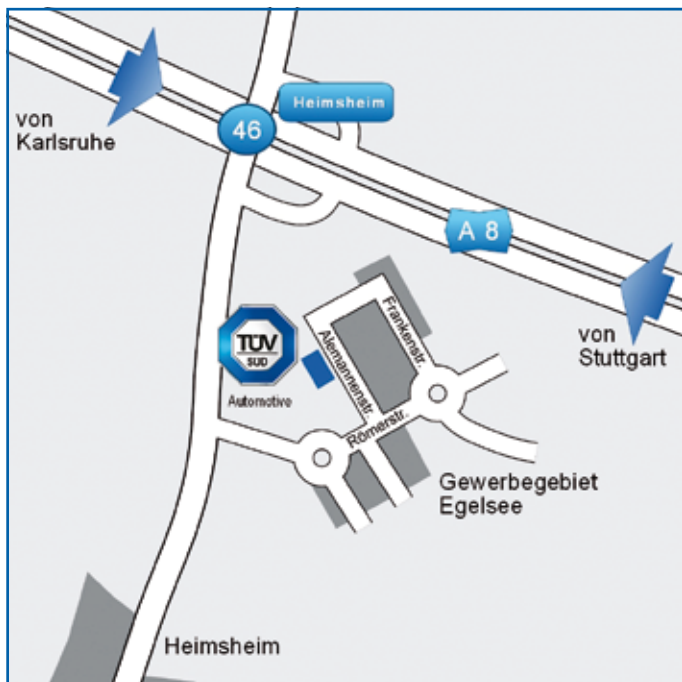

So erreichen Sie die Daimlerstr. 11:

- U-Bahn und S-Bahn – vom Hauptbahnhof:
Linie U4 oder U5 (Richtung „Arabella-Park“ oder „Neuperlach Süd“) bis zur Haltestelle „Odeonsplatz“. Umsteigen in die Linie U6 (Richtung „Garching“) und bis zur Haltestelle „Garching Hochbrück“ fahren. Von dort sind es nur noch einige Meter bis zu uns.
- Flugzeug: Vom Flughafen mit der S1 / S8 oder dem Flughafenbus zum Hauptbahnhof. Weiter wie unter „Bahn“.

How to reach Daimlerstr. 11:

- U-Bahn / S-Bahn – Munich Central Station:
From the Munich Central Station „Hauptbahnhof“ take the underground lines U4 / U5 in the direction of „Arabella-Park“ or „Neuperlach Süd“ to „Odeonsplatz“ station. From this station „Odeonsplatz“ take the underground line U6 in the direction of „Garching“ to „Garching-Hochbrück“ station.
- Plane: From the airport take the S-Bahn lines S1 / S8 or the shuttle bus to the Munich Central Station „Hauptbahnhof“. Afterwards have a look under „MunichCentral Station“.

Automotive

Mehr Sicherheit.
Mehr Wert.

Anfahrt München-Allach

Automotive

Mehr Sicherheit.
Mehr Wert.

Anfahrt Heimsheim

Automotive

Mehr Sicherheit.
Mehr Wert.

Anfahrt Filderstadt

Automotive

Mehr Sicherheit.
Mehr Wert.

Anfahrt Mannheim