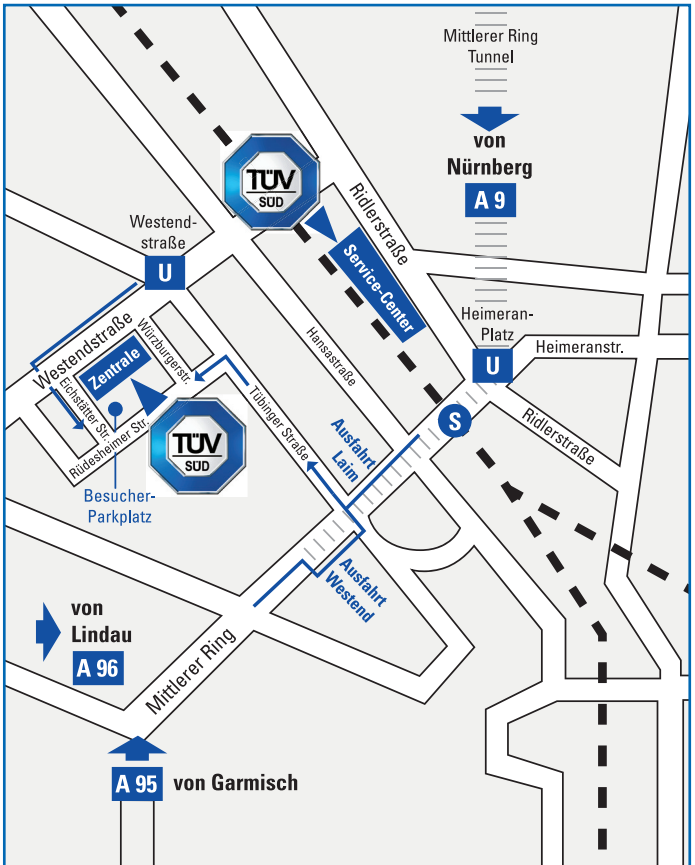

So erreichen Sie die Daimlerstr. 11:

- U-Bahn und S-Bahn – vom Hauptbahnhof:
Linie U4 oder U5 (Richtung „Arabella-Park“ oder „Neuperlach Süd“) bis zur Haltestelle „Odeonsplatz“. Umsteigen in die Linie U6 (Richtung „Garching“) und bis zur Haltestelle „Garching Hochbrück“ fahren. Von dort sind es nur noch einige Meter bis zu uns.
- Flugzeug: Vom Flughafen mit der S1 / S8 oder dem Flughafenbus zum Hauptbahnhof. Weiter wie unter „Bahn“.

How to reach Daimlerstr. 11:

- U-Bahn / S-Bahn – Munich Central Station:
From the Munich Central Station „Hauptbahnhof“ take the underground lines U4 / U5 in the direction of „Arabella-Park“ or „Neuperlach Süd“ to „Odeonsplatz“ station. From this station „Odeonsplatz“ take the underground line U6 in the direction of „Garching“ to „Garching-Hochbrück“ station.
- Plane: From the airport take the S-Bahn lines S1 / S8 or the shuttle bus to the Munich Central Station „Hauptbahnhof“. Afterwards have a look under „MunichCentral Station“.

Herzlich willkommen bei TÜV SÜD Automotive
Welcome to TÜV SÜD Automotive

Anfahrtsbeschreibung
Location map

www.tuev-sued.de/automotive
+49 89 32950-50

Automotive

Mehr Sicherheit.
Mehr Wert.

Anfahrt München Ridlerstr.

Automotive

Mehr Sicherheit.
Mehr Wert.

Anfahrt München-Allach

Automotive

Mehr Sicherheit.
Mehr Wert.

Anfahrt Heimsheim

Automotive

Mehr Sicherheit.
Mehr Wert.