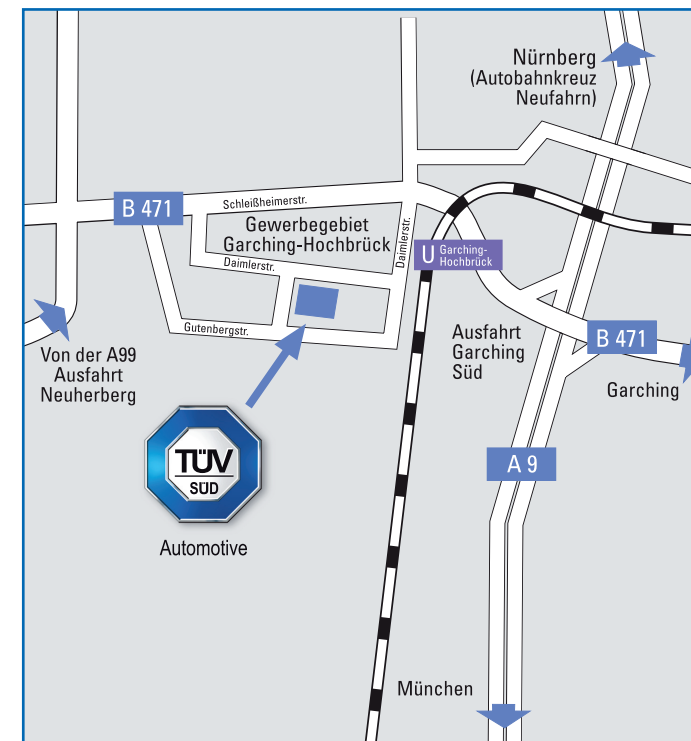

Herzlich willkommen bei TÜV SÜD Automotive
Welcome to TÜV SÜD Automotive

Anfahrtsbeschreibung
Location map

www.tuev-sued.de/automotive
+49 89 32950-50