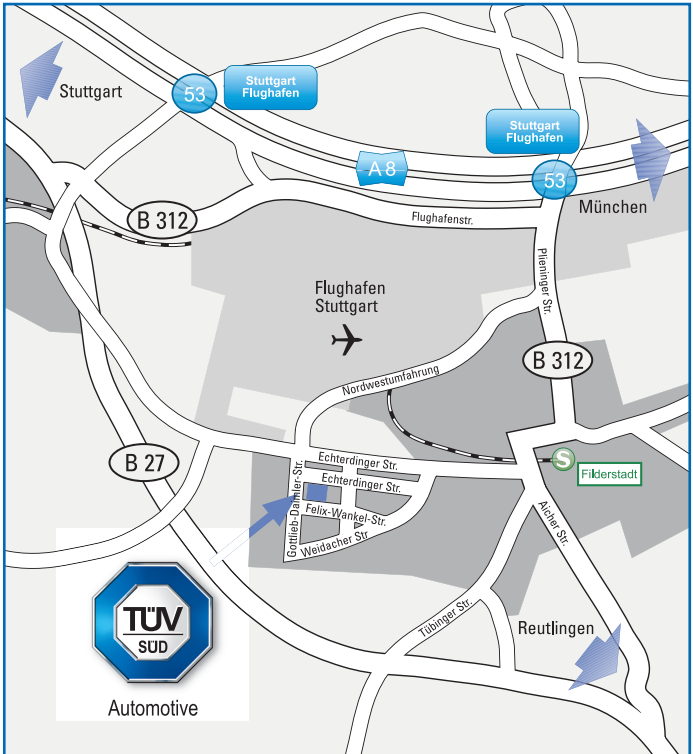

So erreichen Sie die Daimlerstr. 11:

- U-Bahn und S-Bahn – vom Hauptbahnhof:
Linie U4 oder U5 (Richtung „Arabella-Park“ oder „Neuperlach Süd“) bis zur Haltestelle „Odeonsplatz“. Umsteigen in die Linie U6 (Richtung „Garching“) und bis zur Haltestelle „Garching Hochbrück“ fahren. Von dort sind es nur noch einige Meter bis zu uns.
- Flugzeug: Vom Flughafen mit der S1 / S8 oder dem Flughafenbus zum Hauptbahnhof. Weiter wie unter „Bahn“.

How to reach Daimlerstr. 11:

- U-Bahn / S-Bahn – Munich Central Station:
From the Munich Central Station „Hauptbahnhof“ take the underground lines U4 / U5 in the direction of „Arabella-Park“ or „Neuperlach Süd“ to „Odeonsplatz“ station. From this station „Odeonsplatz“ take the underground line U6 in the direction of „Garching“ to „Garching-Hochbrück“ station.
- Plane: From the airport take the S-Bahn lines S1 / S8 or the shuttle bus to the Munich Central Station „Hauptbahnhof“. Afterwards have a look under „MunichCentral Station“.

Automotive

Mehr Sicherheit.
Mehr Wert.

Anfahrt München-Allach

Automotive

Mehr Sicherheit.
Mehr Wert.

Anfahrt Heimsheim

Automotive

Mehr Sicherheit.
Mehr Wert.

Anfahrt Filderstadt

Automotive

Mehr Sicherheit.
Mehr Wert.

Anfahrt Mannheim